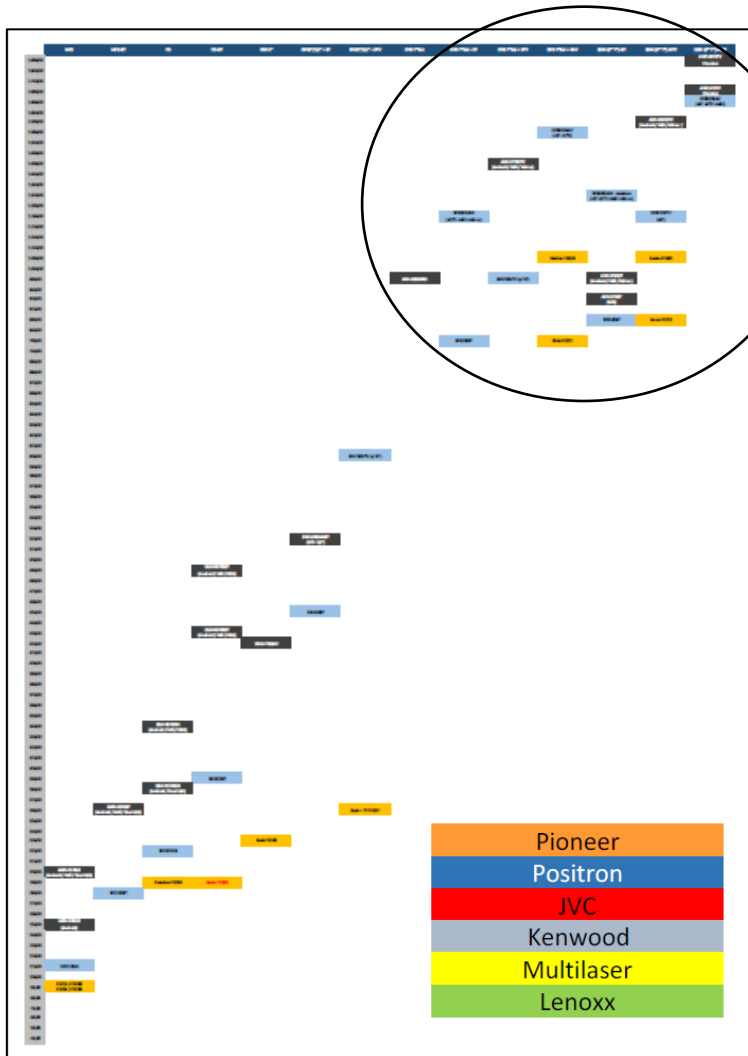

Mapeamento de Mercado