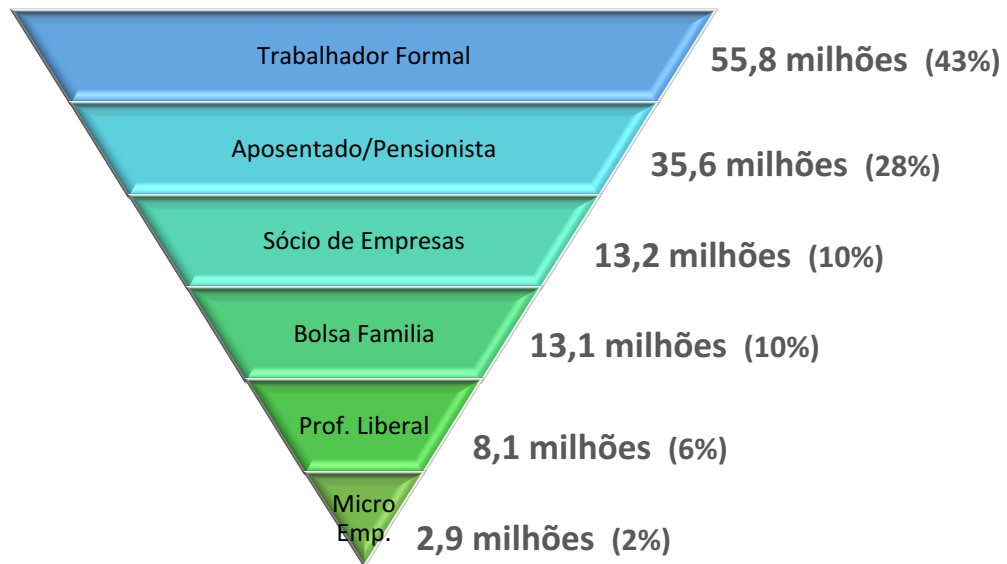

Cenário Empresarial do Brasil

OS NÚMEROS DO MERCADO DE ENGENHARIA NO BRASIL

Onde estão os engenheiros no Brasil

Brasília **3%**

Curitiba **3%**

São José dos Campos **2%**

Belo Horizonte **5%**

Rio de Janeiro **11%**

São Paulo **14%**

Outras cidades **62%**

Só em São Paulo são
30 mil engenheiros empregados

As engenharias com mais profissionais empregados em SP:

Engenheiros civis

13.969

Engenheiros de produção, qualidade e/ou segurança

3.175

Engenheiros mecânicos

2.628

Engenheiros da computação

1.477

Engenheiros químicos

890

Ranking das engenharias que melhor remuneram

Onde Você Quer Entrar ?

128,7 milhões de Pessoas

34 milhões de Empresas

Empresas no Brasil

Total de Empresas
34.021.599

Total de Empresas Ativas
21.002.126

Histórico

RELATÓRIO POR ABERTURA/ATIVAS X FECHAMENTO/INATIVAS DE EMPRESAS