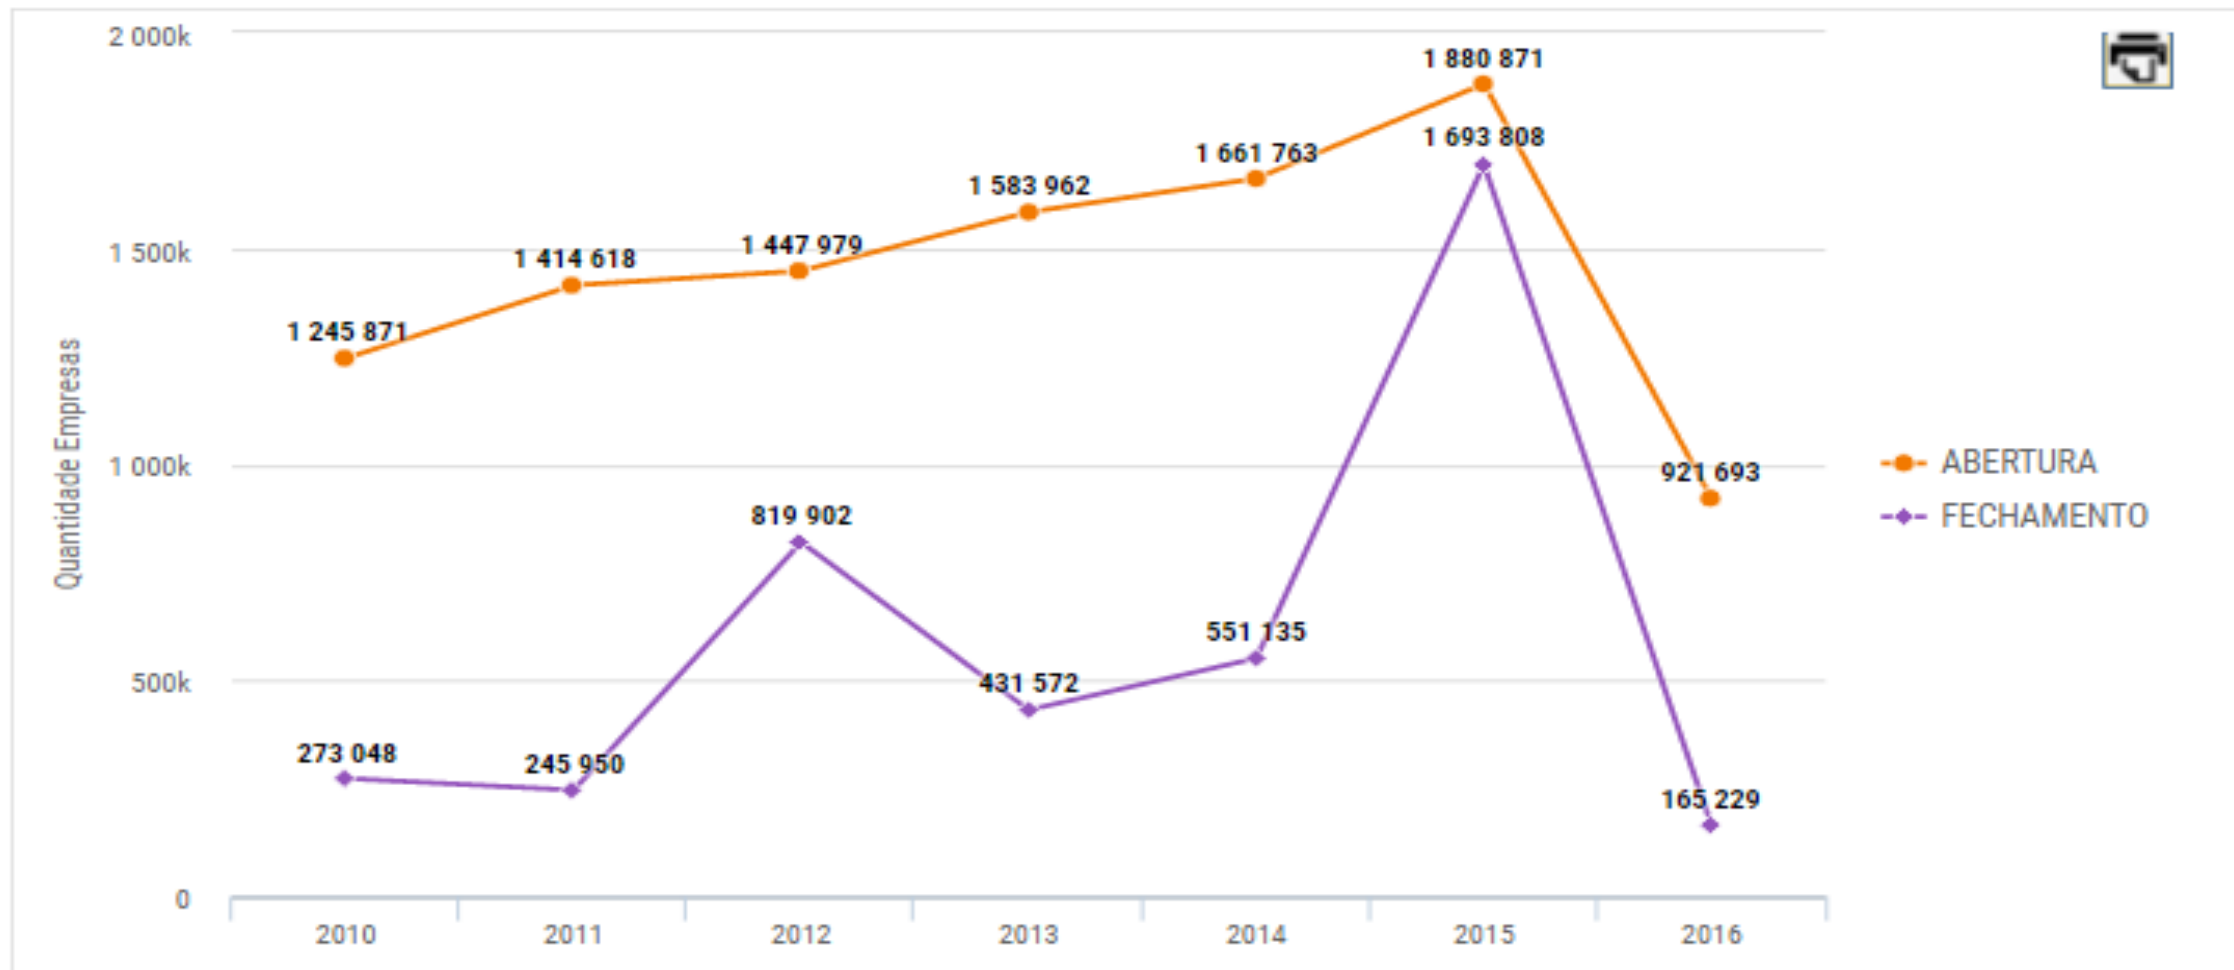

Cenário Empresarial do Brasil

OS NÚMEROS DO MERCADO DE ENGENHARIA NO BRASIL

Onde estão os engenheiros no Brasil

Brasília **3%**

Curitiba **3%**

São José dos Campos **2%**

Belo Horizonte **5%**

Rio de Janeiro **11%**

Onde Você Quer Entrar ?

128,7 milhões de Pessoas

34 milhões de Empresas

Empresas no Brasil

Total de Empresas
34.021.599

Total de Empresas Ativas
21.002.126

Histórico

RELATÓRIO POR ABERTURA/ATIVAS X FECHAMENTO/INATIVAS DE EMPRESAS