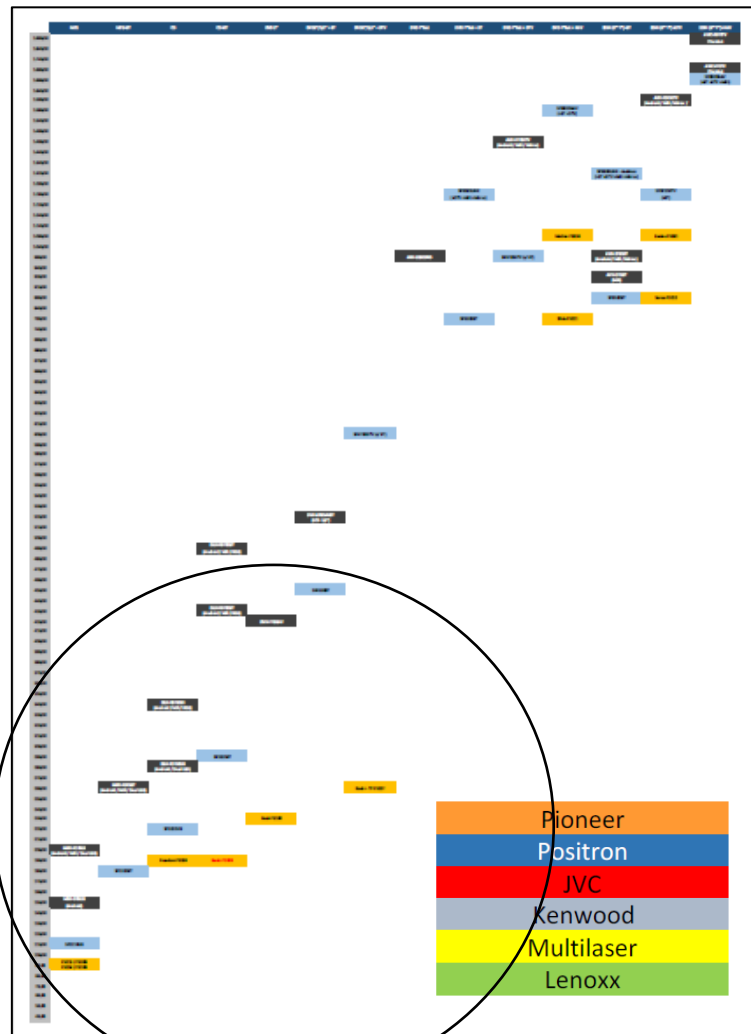

Mapeamento de Mercado